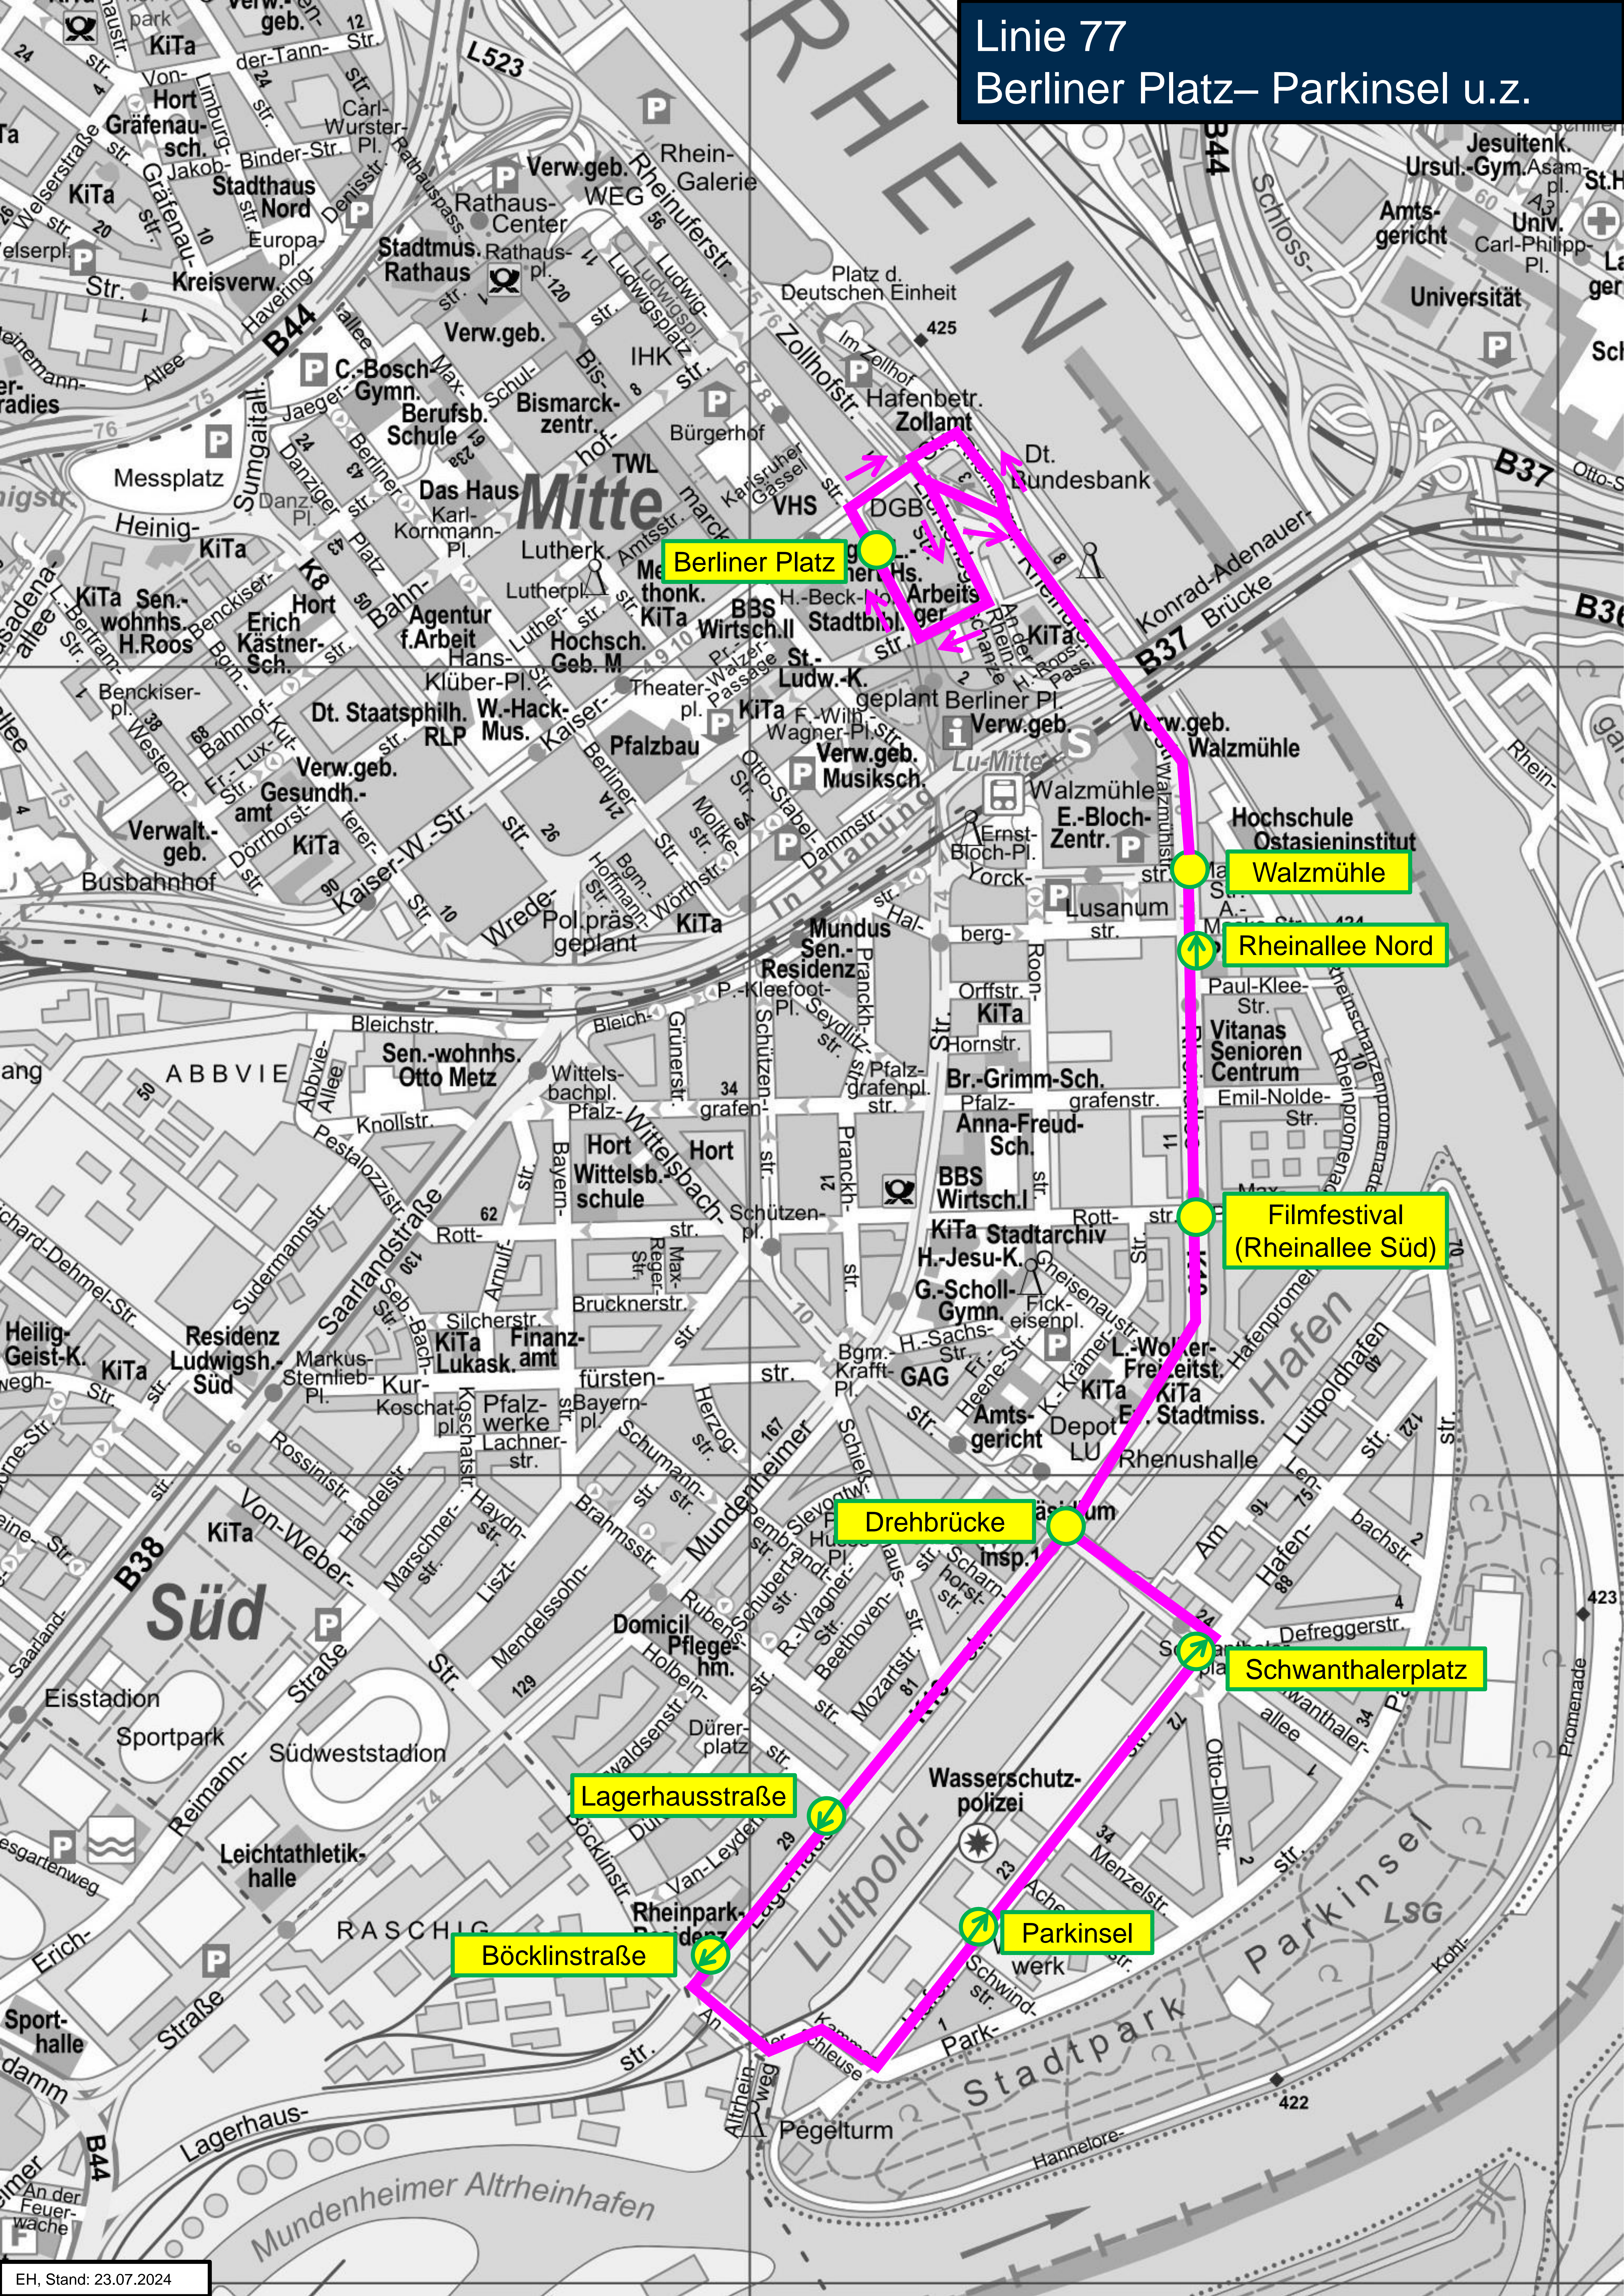

Linie 77 Berliner Platz– Parkinsel u.z.

Berliner Platz

Walzmühle

Rheinallee Nord

Filmfestival (Rheinallee Süd)

Drehbrücke

Schwanthalerplatz

Lagerhausstraße

Böcklinstraße

Parkinsel